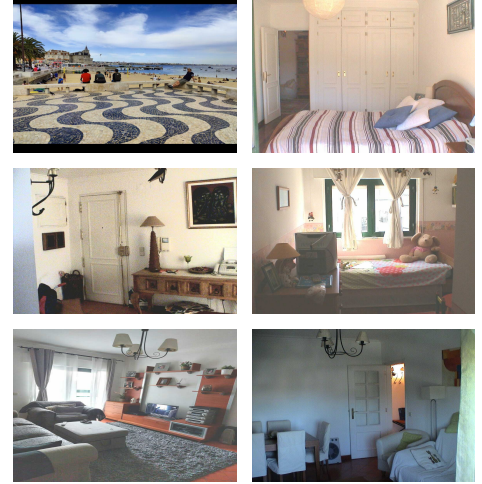

Ref. 039407

€ 420 000,00

APARTAMENTO

COMPRAR

USADO

SÃO DOMINGOS DE RANA - CASCAIS | LISBOA

2 1 1 73.00m²

Descrição

Apartamento T2 - Cascais, Caparide. S. Domingos de Rana

Apartamento composto por:

- Hall entrada 5 m2
- sala 20 m2 c/ varanda 15 m2
- cozinha 8 m2 c/ acesso a varanda comum a sala
- 2 quartos 10 m2
- 1 WC 4 m2

Equipado com vidros duplos térmicos, chão em Tijoleira no Hall e sala, e nos quartos

Cozinha equipada .

Imóvel com três frentes , Norte ,Sul /Nascente e Poente

Área Bruta 119.00 m2

Prédio C/ Elevador e Garagem Box e Arrecadação

energética Classificação C

Apartamento , bem localizado , perto da estação dos comboios

das praias , cafés , supermercados .

Detalhes

Ano de Construção: 2012

Área bruta privativa: 120,00 m²