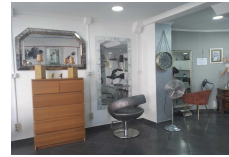

Ref. 039251

€ 250,00

🏠 GABINETE

☰ ARRENDAR

⏴ USADO

SETÚBAL (SÃO JULIÃO, NOSSA SENHORA DA ANUNCIADA E SANTA MARIA DA GRAÇA) -
SETÚBAL | SETÚBAL

🏠 1 🚗 0 📏 5.00m²

Descrição

Arrenda-se Cadeira a Cabeleireira em Salão Bairro do Liceu, Setúbal

Em salão com bastante movimento e com óptima localização.

Detalhes