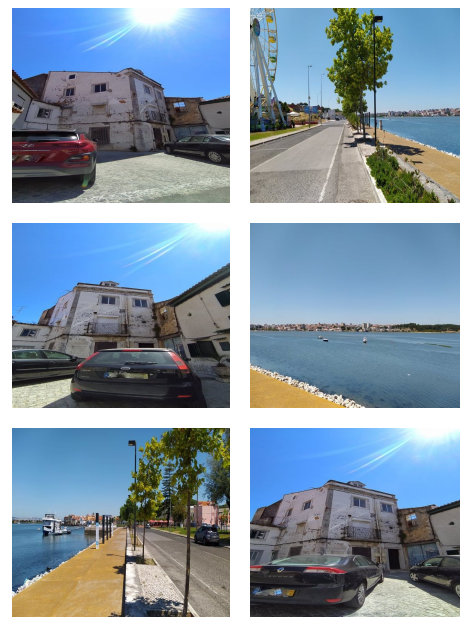

FICHA DO IMÓVEL

€ 190 000,00

🏠 PRÉDIO

☰ VENDA

⏴ POR RECUPERAR

SEIXAL - SEIXAL | SETÚBAL

🛏 8 + 2 🛁 4 🚗 0 🏗 155.00m²

Descrição