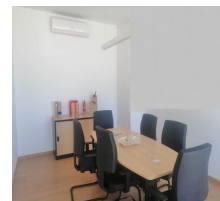

FICHA DO IMÓVEL

€ 1 300,00

🏠 COMERCIAL

☰ ARRENDAMENTO

⏴ USADO

MOSCAVIDE - LOURES | LISBOA

2

0

112.00m²

Descrição

Arrendamento de escritório em Moscavide- Lisboa.

Area 112 m2, perto de todo o comércio e serviços.

Junto ao metro e transportes públicos.

Marque já a sua visita!

Zonas envolventes

Aeroporto; Áreas de Lazer Infantil; Auto-Estrada; Banco; Bombeiros; Centro Comercial; Centro da Cidade; Escola; Espaços Verdes; Estação Ferroviária; Estação Rodoviária; Farmácia; Ginásio; Hipermercado; Hospital; Mercado; Metro; Orientação Solar; Polícia; Posto de Combustível; Praça Táxis; Praia; Transportes Públicos;

Website

<https://predimed.pt/team.eduardocaldas/Imovel/jqv990>