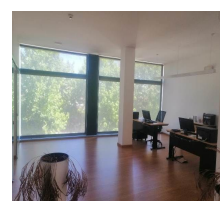

FICHA DO IMÓVEL

€ 1 300,00

🏠 COMERCIAL

☰ ARRENDAMENTO

⏴ USADO

MOSCAVIDE - LOURES | LISBOA

2

0

112.00m²

Descrição

Arrendamento de escritório em Moscavide- Lisboa.

Area 112 m2, perto de todo o comércio e serviços.

Junto ao metro e transportes públicos.

Marque já a sua visita!

Zonas envolventes

Aeroporto; Áreas de Lazer Infantil; Auto-Estrada; Banco; Bombeiros; Centro Comercial; Centro da Cidade; Escola; Espaços Verdes; Estação Ferroviária; Estação Rodoviária; Farmácia; Ginásio; Hipermercado; Hospital; Mercado; Metro; Orientação Solar; Polícia; Posto de Combustível; Praça Táxis; Praia; Transportes Públicos;

Website

<https://predimed.pt/team.eduardocaldas/Imovel/jqv990>