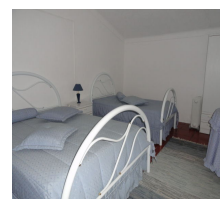

FICHA DO IMÓVEL

€ 220 000,00

🏠 MONTE ALENTEJANO

☰ VENDA

⏴ USADO

FRONTEIRA - FRONTEIRA | PORTALEGRE

🛏 5   🚿 2   🚗 0   🏠 43.00m²

Descrição

Monte Alentejano com 1,75 hectares, Fronteira

Características:

- Cinco quartos
- Cozinha e sala
- Duas casas de banho

Exterior:

- Poço, totalmente vedada e algumas árvores de fruto
- Casa de banho

Marque já a sua visita, não perca esta oportunidade!

Zonas envolventes

Áreas de Lazer Infantil; Árvores de Frutos; Banco; Campo; Centro da Cidade; Escola; Espaços Verdes; Estação Rodoviária; Farmácia; Ginásio; Hospital; Mercado; Orientação Solar; Piscinas; Polícia; Posto de Combustível; Praça Táxis; Terreno; Transportes Públicos;