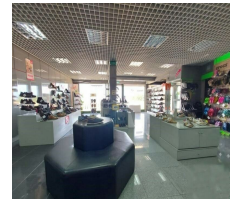

FICHA DO IMÓVEL

€ 325 000,00

🏠 COMERCIAL

☰ VENDA

⏴ USADO

SÃO MARTINHO - FUNCHAL | ILHA DA MADEIRA (MADEIRA)

Descrição

Loja em excelente localização numa das zonas com mais turismo do Funchal com vista mar.

Perto das praias, Hotéis e do Centro Comercial.

Composta por uma sala, um escritório e um WC.

Zonas envolventes

Auto-Estrada; Banco; Centro Comercial; Centro da Cidade; Escola; Espaços Verdes; Farmácia; Ginásio; Hipermercado; Hospital; Mercado; Orientação Solar; Piscinas; Polícia; Posto de Combustível; Praça Táxis; Praia; Transportes Públicos; Vista para Cidade; Vista para Mar; Zona Comercial;