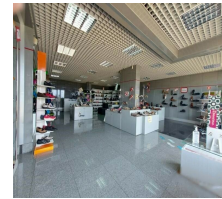

FICHA DO IMÓVEL

€ 325 000,00

🏠 COMERCIAL

☰ VENDA

⏴ USADO

SÃO MARTINHO - FUNCHAL | ILHA DA MADEIRA (MADEIRA)

Descrição

Loja em excelente localização numa das zonas com mais turismo do Funchal com vista mar.

Perto das praias, Hotéis e do Centro Comercial.

Composta por uma sala, um escritório e um WC.

Zonas envolventes

Auto-Estrada; Banco; Centro Comercial; Centro da Cidade; Escola; Espaços Verdes; Farmácia; Ginásio; Hipermercado; Hospital; Mercado; Orientação Solar; Piscinas; Polícia; Posto de Combustível; Praça Táxis; Praia; Transportes Públicos; Vista para Cidade; Vista para Mar; Zona Comercial;