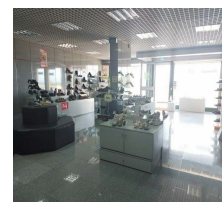

FICHA DO IMÓVEL

€ 325 000,00

🏠 COMERCIAL

☰ VENDA

⏴ USADO

SÃO MARTINHO - FUNCHAL | ILHA DA MADEIRA (MADEIRA)

Descrição

Loja em excelente localização numa das zonas com mais turismo do Funchal com vista mar.

Perto das praias, Hotéis e do Centro Comercial.

Composta por uma sala, um escritório e um WC.

Zonas envolventes

Auto-Estrada; Banco; Centro Comercial; Centro da Cidade; Escola; Espaços Verdes; Farmácia; Ginásio; Hipermercado; Hospital; Mercado; Orientação Solar; Piscinas; Polícia; Posto de Combustível; Praça Táxis; Praia; Transportes Públicos; Vista para Cidade; Vista para Mar; Zona Comercial;