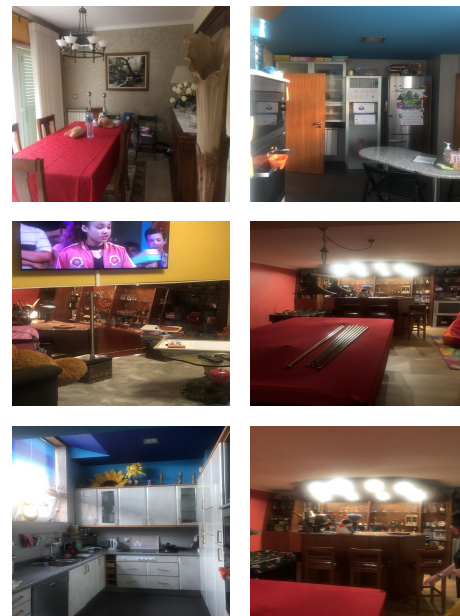

FICHA DO IMÓVEL

€ 530 000,00

🏠 CASA GEMINADA

☰ VENDA

▼ USADO

LAVRA - MATOSINHOS | PORTO

🛏️ 4   🛁 5   🚗 0   📏 300.00m²

Descrição

Morada geminada T4, sendo 3 suites, perto da praia e da A28.

A moradia distribui-se em 3 pisos, com excelente terraço de cobertura e jardim nas traseiras com piscina.

Zonas envolventes

Auto-Estrada; Campo; Espaços Verdes; Orientação Solar; Praia;

Equipamentos

Aquecimento Central; Ar Condicionado; Barbecue; Portão Eléctrico;

Infraestruturas

Garagem; Jardim; Piscina Privada; Terraço;

Website

<https://predimed.pt/team.oporto/lmovel/wv4k6w>

QR Code