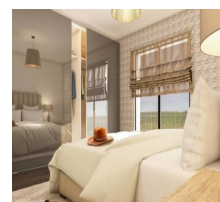

FICHA DO IMÓVEL

€ 490 000,00

🏠 CASA GEMINADA

☰ VENDA

📌 NOVO

SÃO ROQUE - FUNCHAL | ILHA DA MADEIRA (MADEIRA)

3

5

4

275.00m²

Descrição

Localizada em uma Urbanização de referência numa zona nobre e extremamente tranquila do Funchal.

Conforto e qualidade são palavras de ordem nesta moradia.

Inserida num condomínio fechado, possui 3 suites com closet, varandas amplas, lavandaria, arrecadação e garagem para 4 carros.

Áreas muito generosas e uma harmoniosa transição dos ambientes interiores para os exteriores, onde os excelentes espaços de jardins e quintal completam o encanto desta moradia.

Zonas envolventes

Aeroporto; Auto-Estrada; Banco; Bombeiros; Campo; Centro Comercial; Centro da Cidade; Condomínio Fechado; Escola; Espaços Verdes; Farmácia; Ginásio; Hipermercado; Hospital; Mercado; Piscinas; Polícia; Posto de Combustível; Praça Táxis; Praia; Terreno; Transportes Públicos; Vista para Cidade; Vista para Montanha;

Infraestruturas

Jardim; Varanda;

Ano de construção

2020